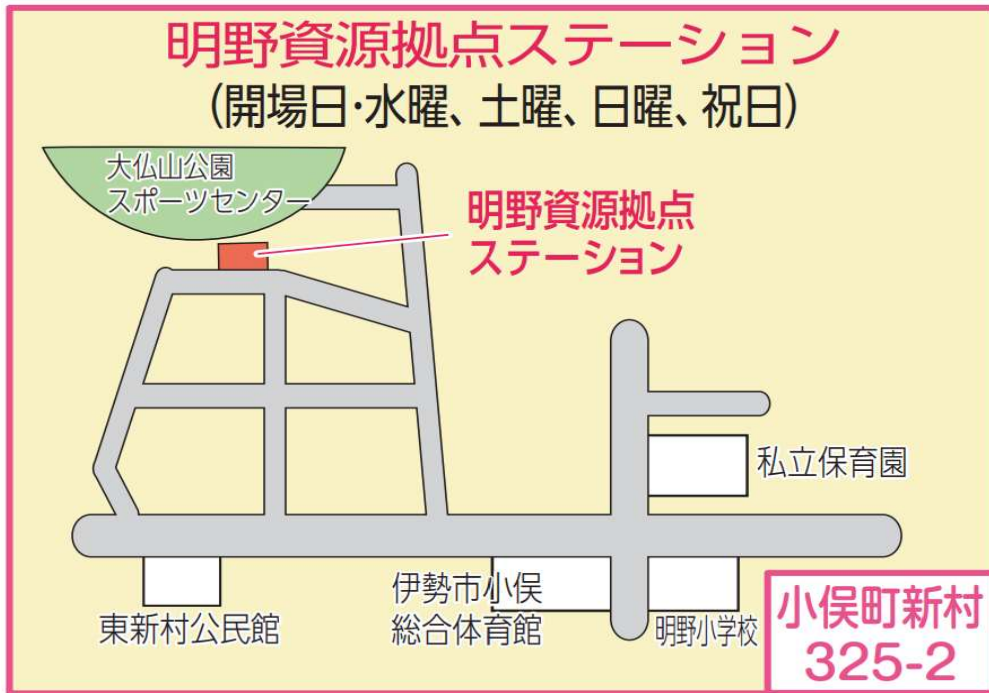

# 資源拠点ステーション 広告掲載位置

名称： 明野資源拠点ステーション

所在地： 伊勢市小俣町新村325-2

掲載位置